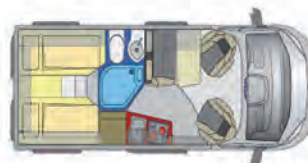

5. Kastenwagen (Komfort) 2-3P.

3,5t

Nebensaison
79€

Vor-/ Nachsaison
99€

Hauptsaison
119€