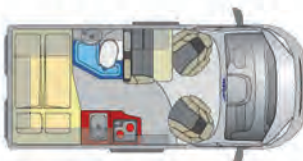

## 4. Kastenwagen (Basic) 2-3P.

3,5t

Nebensaison  
74€

Vor-/ Nachsaison  
94€

Hauptsaison  
114€